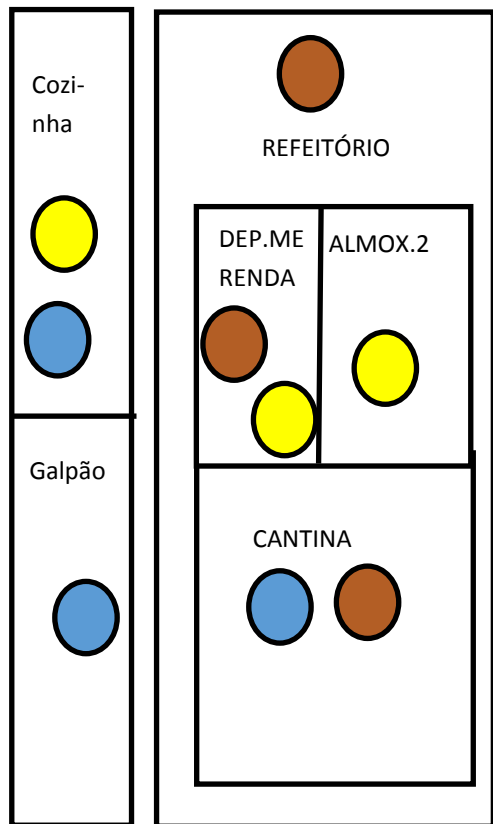

# MAPA DE RISCO GERAL ETEC DE SAPOPEMBA

ESPAÇO EXTERNO

Legenda: Intensidade dos Riscos e grupos de Risco

	Grande		Risco Químico
	Médio		Risco de Acidente
	Pequeno		Risco Biológico
			Risco Físico
			Ergonômico

ESPAÇO EXTERNO